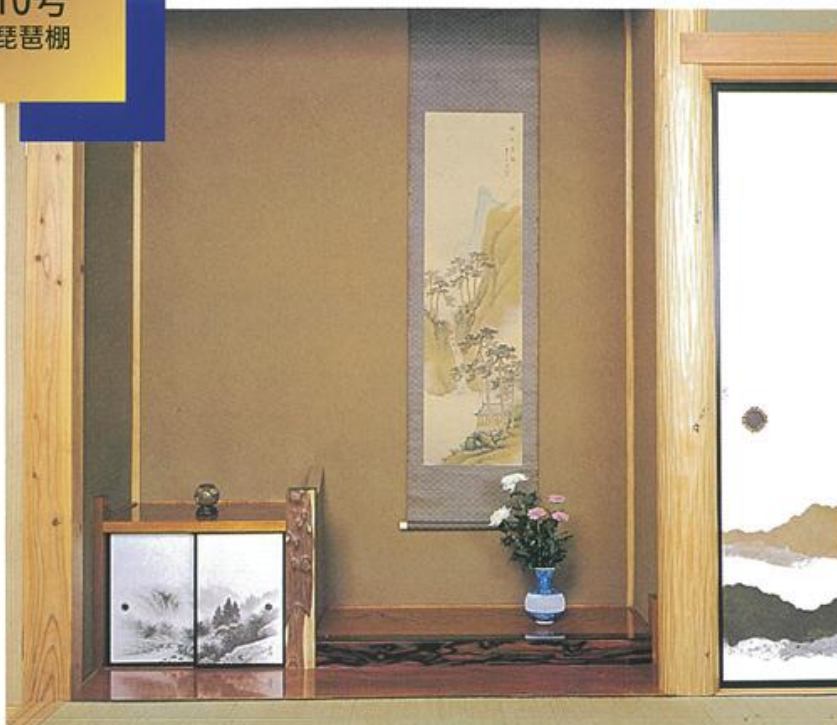

10号 琵琶棚

琵琶棚

◀ 10号セット

前地板	182cm × 45cm × 3cm	1枚
床板	120cm × 60cm × 10cm	1枚
(黒檀框付)		
半地袋	68cm × 60cm × 3cm	1枚
方立	60cm × 9cm × 3cm	1丁
小束	25cm × 9cm × 3cm	1丁
雑巾摺	182cm × 3cm	2丁
束柱	60cm × 9cm × 9cm	1本
小襖	高さ44.5cm × 総巾55cm	1組

(梱包2ケ口)