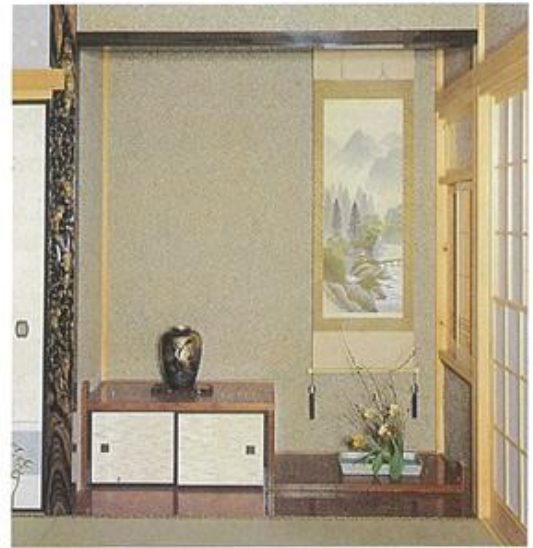

# 床脇 (とこわき)

5号  
文道棚

▲ 5号セット

地袋甲板	182cm × 60cm × 3.6cm	1枚
前地板	182cm × 45cm × 3cm	1枚
方立	60cm × 9cm × 3cm	2丁
雑巾摺	182cm × 3cm	2丁

(梱包1ケ口)

6号  
錦葉棚

▲ 6号セット

前地板	182cm × 45cm × 3cm	1枚
床板	90cm × 60cm × 3cm	1枚
半地袋	90cm × 60cm × 3cm	1枚
妻板	45cm × 60cm × 3cm	1枚
方立	60cm × 9cm × 3cm	1丁
雑巾摺	182cm × 3cm	2丁