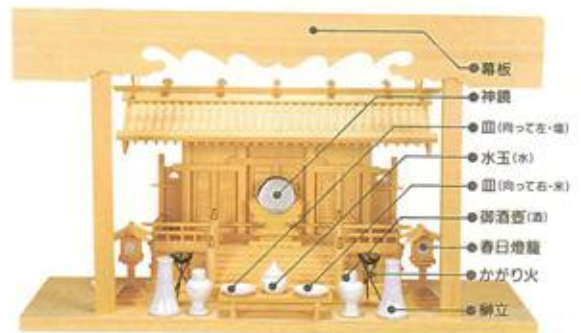

外宮 (そとみや)・神棚 (かみだな)

千鳥破風造り向拝宮 (1.5 尺)

千鳥破風造り向拝宮 (1.5 尺)

千鳥持送り向拝宮 (1.0 尺)

神棚

屋根違い三社 (桧) (大中小有)

飛鳥厚屋根通し三社 (桧)

神棚 (桧)

神棚のまつり方

神具 10 点・7 点セット (大・中)